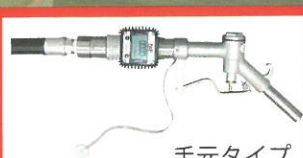

手元タイプ
TDP-MN

仕様表

使用液体	灯油・軽油	流量計型式	TB-K24-FM	
使用可能粘度	100cp以下	計量方式	タービン	
最大揚程	4m	最大使用圧力	2Mpa	
電圧	単相100V	接続口径	G1オス・G1メス	
電流	2A	流量範囲	6~120L/min	
周波数	50/60Hz	最大目盛表示	積算5桁/トータル6桁	
消費電力	200W	精度	±1 (繰返0.2)	
吐出量	30L/min	重量	0.4kg	
材質	本体・ノズル	アルミ	接液部 本体 AL/PP/鉄/SUS 繊維強化プラスチック	
	パッキン	NBR		パッキン
	ホース	耐油ゴム		NBR

アキュアシステム株式会社

TEL 0749-47-5215
FAX 0749-28-1474

http://www.aqsys.co.jp/
mail aqua@aqsys.co.jp

〒522-0058 滋賀県彦根市須越町 1190

name : FL-2020-04 2020.09 CZZZ B

販売店