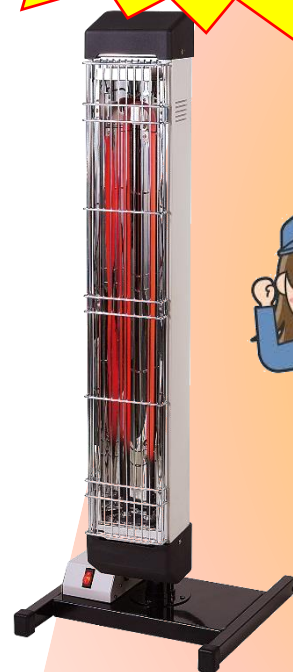

## ★遠赤外線ヒーター

## ★スポットヒーター

ぬく助

(安心・安全装置内蔵)

単相 100V  
キャスター付き  
熱出力 17kw  
サーキュレーター内蔵

暖房目安

木造

約 18 坪

コンクリート

約 25 坪

¥88,000-  
(税別)

SH-175/176

型 式	SH-175	SH-176
電 源	単相 100V 50Hz	単相 100V 60Hz
消 費 電 力	100w	110w
熱 出 力	17kW	
燃料消費量	1.75L/h	
燃焼持続時間	約 8 時間	
燃料タンク容量	灯油 15L	
騒 音 値	65dB	
電源コード	約 3.0m	
本体寸法	W590*D470*H700 mm	
重 量	約 22kg	

(転倒時電源遮断付)

単相 200V  
キャスター付き  
消費電力約 1.7kw

¥26,000-  
(税別)

IFH-10TP

三相 200V  
キャスター付き  
消費電力約 3.4kw  
個別可変

¥44,500-  
(税別)

IFH-20TP

三相 200V  
キャスター付き  
消費電力約 5.1kw  
個別可変