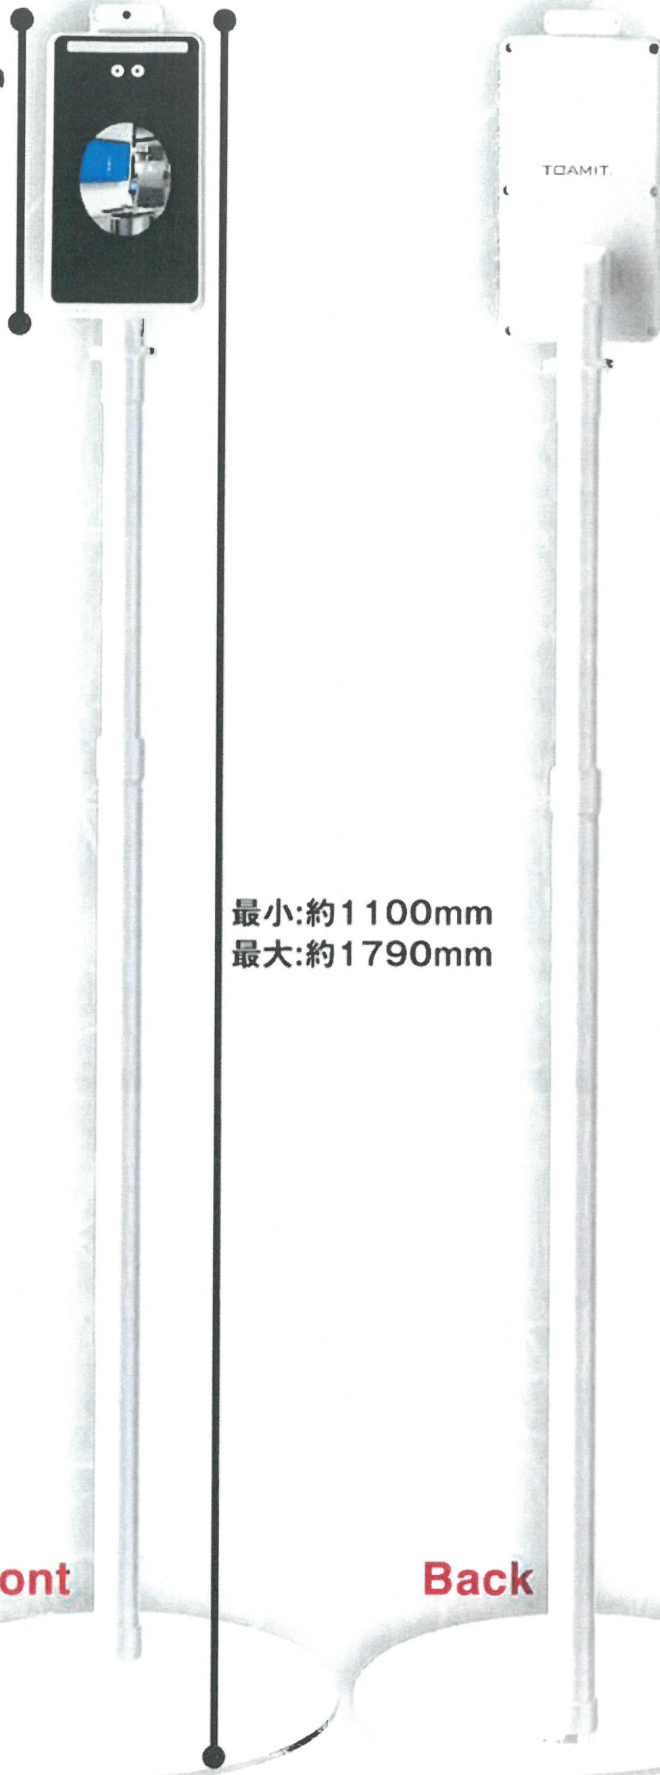

今までのやり方のように
お客様を不快にさせない!
顔を映すだけでカンタン検知!

マスクの上からもOK!

非接触で自動検知 ※値が2/3以上露出している場合

離れた位置からでも
顔を画面に映すと
自動的に温度を検知します。

ゲートなどに備え付けることで
入る際に検知が可能です。

誤差が少ない!

誤差±0.3℃なので、
精度の高いスクリーニングが可能

仕様
本体サイズ: 252 (L) × 136 (W) × 26 (H) mm
重量: 1.7kg
搭載 OS: LINUX
モニター: 8 インチ 高解像度モニター
カメラ: 210 万画素 1920 × 1080 pixel
測定角度: 垂直 30° 水平 30°

動作環境: 16℃~40℃(室内無風)
識別速度: 300ms
体温測定距離: 0.4m以下
測定精度: ±0.3℃
湿度警報: 37.5℃以上(工場出荷時)

瞬間検知!

顔をあわせて瞬時に検知

本製品は、顔の表面温度を検知して、体温が高い可能性のある人物を発見するための装置であり、体温を測定して対象者が疾病に患しているかどうかを診断する装置ではありません。体温が高い可能性のある人物を検知した場合は、必要に応じて、体温計での体温測定や医師による診察を行って下さい。

工事不要!

すぐに設置いつでも撤去

非接触式検知器

サーモマネージャー

※使用している画像は全てイメージ

自動検知ソリューション

非接触でスピーディーに温度を検知!

AIカメラで人の顔を認識し、瞬時に表面温度を表示。一定以上の温度の場合には色とアラートでお知らせ!

Automatic thermometer solution

製品仕様

272mm

Product size

最小:約1100mm
最大:約1790mm

Front

Back

370mm