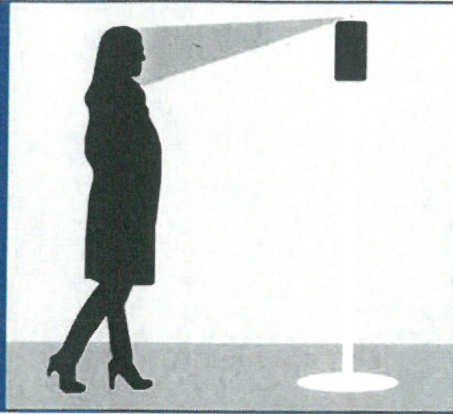

自動検知ソリューション

非接触でスピーディーに温度を検知!

AIカメラで人の顔を認識し、瞬時に表面温度を表示。一定以上の温度の場合には色とアラートでお知らせ!

外来者の
入室前チェック