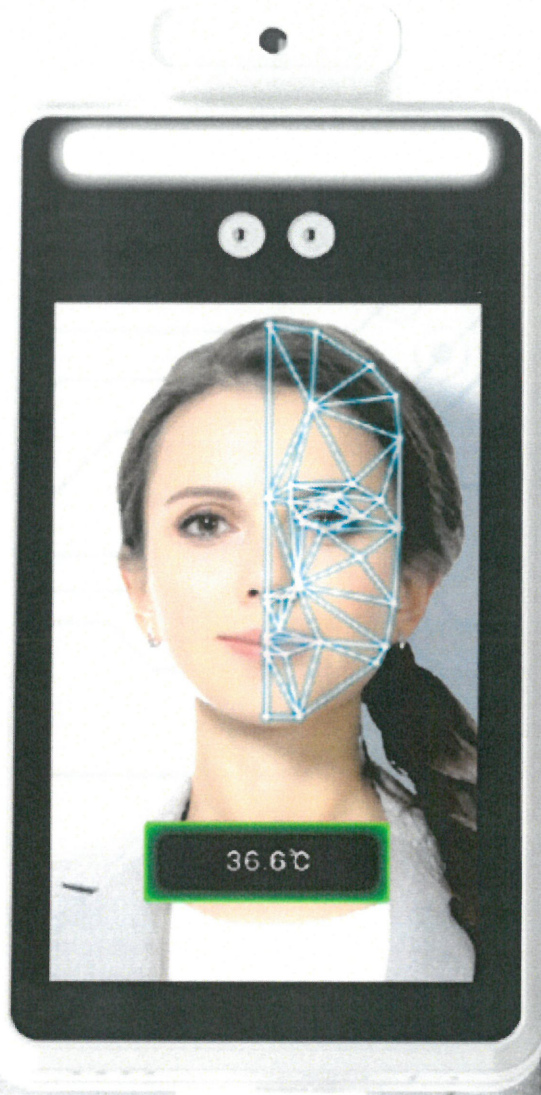

近くに立って、

瞬間検知!

店舗、オフィス、学校、病院など
様々な場面で大活躍!

店舗

オフィス

病院

非接触でスピーディーに温度を検知!

近くに寄るだけで人を感知し、瞬時に表面温度を検知! 一定以上の温度の場合には色と音声でお知らせ!

今までのやり方のように
お客様を不快にさせない!
顔を映すだけでカンタン検知!

マスクの上からもOK!

非接触で自動検知 ※値が2/3以上露出している場合

離れた位置からでも
顔を画面に映すと
自動的に温度を検知します。

ゲートなどに備え付けることで
入る際に検知が可能です。

誤差が少ない!

誤差±0.3℃なので、
精度の高いスクリーニングが可能

仕様
本体サイズ: 252 (L) × 136 (W) × 26 (H) mm
重量: 1.7kg
搭載 OS: LINUX
モニター: 8 インチ 高解像度モニター
カメラ: 210 万画素 1920 × 1080 pixel
測定角度: 垂直 30° 水平 30°

動作環境: 16℃~40℃(室内無風)
識別速度: 300ms
体温測定距離: 0.4m以下
測定精度: ±0.3℃
湿度警報: 37.5℃以上(工場出荷時)

瞬間検知!

顔をあわせて瞬時に検知

本製品は、顔の表面温度を検知して、体温が高い可能性のある人物を発見するための装置であり、体温を測定して対象者が疾病に患しているかどうかを診断する装置ではありません。体温が高い可能性のある人物を検知した場合は、必要に応じて、体温計での体温測定や医師による診察を行って下さい。

工事不要!

すぐに設置いつでも撤去

非接触式検知器

サーモマネージャー

※使用している画像は全てイメージ

自動検知ソリューション

非接触でスピーディーに温度を検知!

AIカメラで人の顔を認識し、瞬時に表面温度を表示。一定以上の温度の場合には色とアラートでお知らせ!