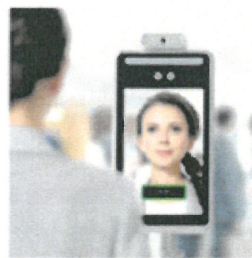

近くに立って、

瞬間検知!

店舗、オフィス、学校、病院など
様々な場面で大活躍!

店舗

オフィス

病院

非接触でスピーディーに温度を検知!

近くに寄るだけで人を感知し、瞬時に表面温度を検知! 一定以上の温度の場合には色と音声でお知らせ!

今までのやり方のように
お客様を不快にさせない!
顔を映すだけでカンタン検知!

マスクの上からもOK!

非接触で自動検知 ※値が2/3以上露出している場合

離れた位置からでも
顔を画面に映すと
自動的に温度を検知します。

ゲートなどに備え付けることで
入る際に検知が可能です。

誤差が少ない!

誤差±0.3℃なので、
精度の高いスクリーニングが可能

仕様
本体サイズ: 252 (L) × 136 (W) × 26 (H) mm
重量: 1.7kg
搭載 OS: LINUX
モニター: 8 インチ 高解像度モニター
カメラ: 210 万画素 1920 × 1080 pixel
測定角度: 垂直 30° 水平 30°