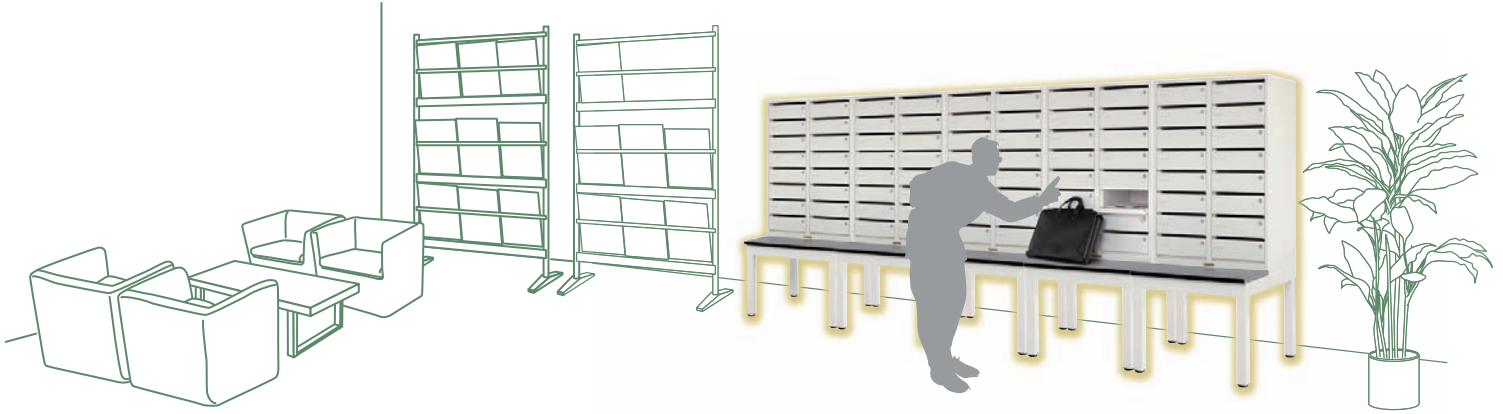

あちらこちらに安全と使いやすさを追求したこだわりがあります

◆管理者は
マスターキー1本で
全てのボックスを
開閉できます。

◆鍵の向きを問わない
使いやすい
リバーシブルキー

◆横連結自在。
必要なマス数に合わせて
横連結できます。

◆下開き扉のため
出し入れ簡単！
金属音を防ぐ
戸当り付き。

◆扉内部は収納物が
他のボックスに
移動しないよう
全面パネル張り。