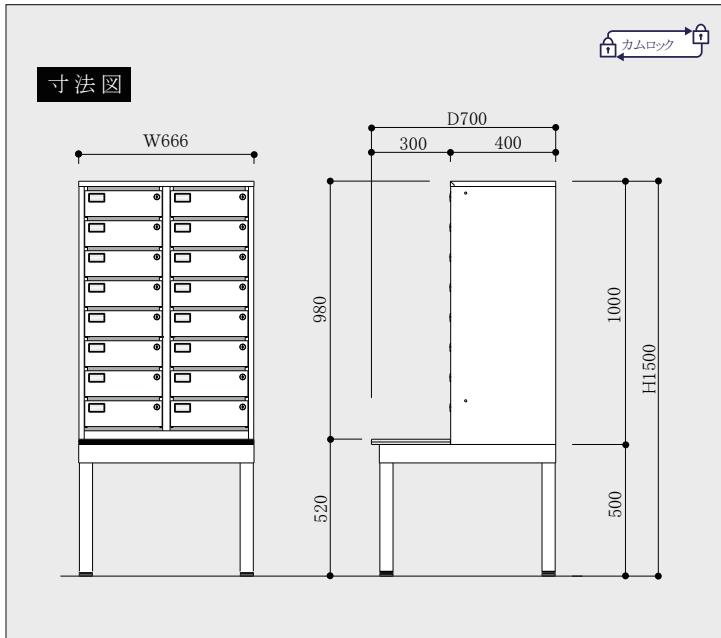

◆扉内部は収納物が
他のボックスに
移動しないよう
全面パネル張り。

- ◆投入口はW273×H16mm
角2封筒を投入できます。
手をさしこんだり覗いたり
しにくくなっています。
- ◆錠前は扉を閉めない
とカギが抜けない構造。
カギの紛失を予防します。
- ◆全ての扉に名札差し付き。
探しやすくしています。

- ◆最下段でも腰をかがめず
に使いやすいスタンド付き。
- ◆仮置き場所があるため
手荷物を持っていても
安心です。

Web動画はコチラ
商品情報を説明しています

セキュリティポスト

SP208S 定価(税抜) **¥220,900**

仕様

項目	仕様
鍵 No	9台(144マス)までのご注文の場合は全て鍵違いにて発送いたします。 10台以上(145マス以上)の鍵違いをご希望の場合は受注生産にて対応いたしますのでご相談ください。
外寸法 (mm)	間口(W)666×奥行(D)700×高さ(H)1500 詳細は左記の寸法図をご参照ください。
質量 (kg)	60.7 kg
マス仕様	
マス数	16マス(2列8段)
1マス内寸法 (mm)	間口(W)273×奥行(D)367×高さ(H)101
投入口寸法 (mm)	角型2号封筒(240mm×332mm)が入ります。 間口(W)273×高さ(H)16
キー仕様	
マスターキー	1本付
個別キー	各マス毎に2本付(リバーシブルキー)
個別キー鍵違い数	150種類 ※個別キーはシンダー毎の交換も可能です。 お買い上げの販売店までご連絡ください。
その他仕様	
連結機能	横連結機能あり(連結ビス付属)
壁面固定機能	壁面固定金具(オプション設定)にて壁面固定機能あり
主な材質	本体:スチール スタンド:スチール及び木製天板(表面メラミン化粧板)
塗装	粉体焼付塗装、シルキーホワイト色